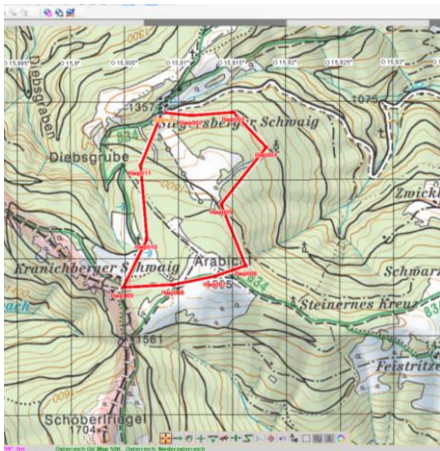

Schneeschuhwanderung

Steyersberger Schwaig-Arabichl-Kranichberger Schwaig

Wann: **Samstag, 20.01.2018**
Abfahrt: 08:00 Uhr Marktplatz Pottendorf

oder

Treffpunkt Wr. Neustadt, Burgenlandgase-Billa Parkplatz, ca. 08:35h
Organisator: **Robert Glock**, Tel. **0660/5115702**
oder EMail robert.glock2@gmail.com

Schwierigkeit: leicht
Länge: ca. 4 Km
Höhe: ca. 250 HM

Ausrüstung siehe beigefügten Anhang

Schneeschuhe können bei Bedarf ausgeliehen werden.

Rechtzeitige Anmeldung bis jeweils Donnerstag vor der Tour ist unbedingt notwendig..